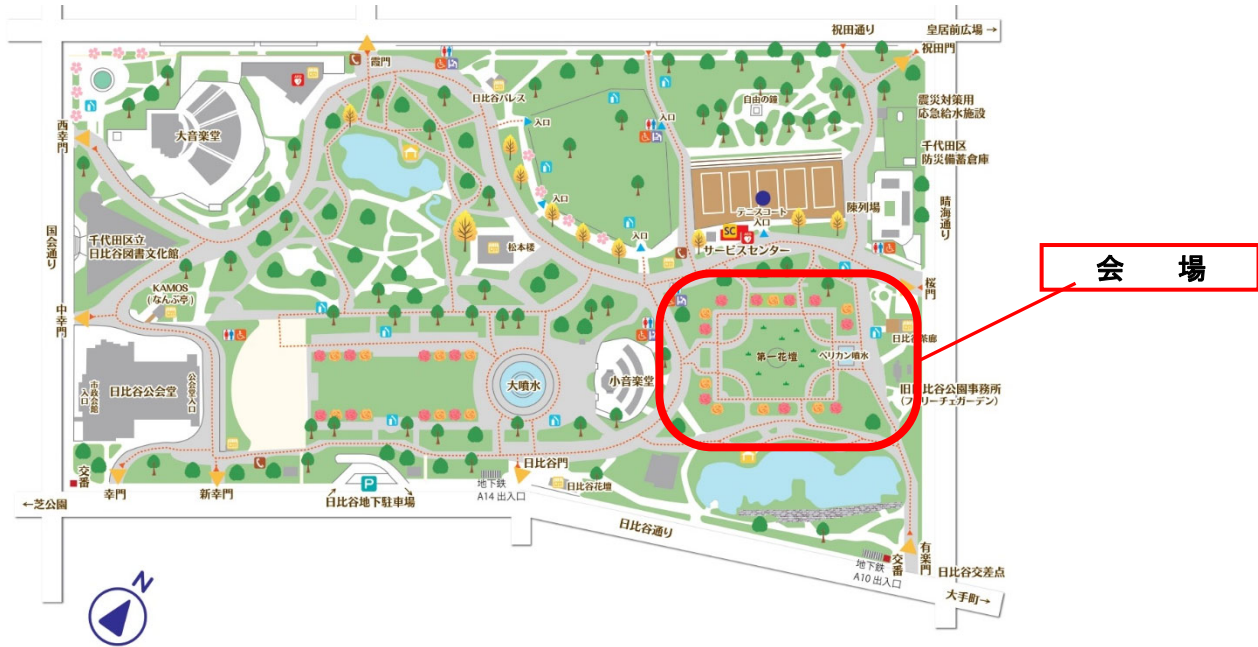

情報提供

当情報提供には、令和5年3月30日付「第21回日比谷公園ガーデニングショー2023開催」にて発表済みの内容を一部含みます。

「第21回日比谷公園ガーデニングショー2023」 ガーデンコンテスト作品募集のご案内

ライフスタイルガーデン、コンテナガーデン、ハンギングバスケットの3部門で募集スタート！

「第21回日比谷公園ガーデニングショー2023」（開催日程：令和5年10月21日（土）～10月29日（日））にて実施するガーデンコンテストの募集概要が決定しましたのでお知らせいたします。

1 ガーデニングコンテストについて

(1) 展示期間

令和5年10月21日（土）～10月29日（日）

(2) 場 所

都立日比谷公園（千代田区日比谷公園1－6）

(3) 開催テーマ・開催趣旨

『しあわせ広がる日比谷の秋』

首都東京の中心に位置する日比谷公園を会場に、広く市民・企業・団体等の参加を得てガーデニングショーを開催し、さまざまな環境や社会が変化するなか、これからの持続可能で平和な社会を目指し、「花とみどりの力」がもつ可能性を日比谷から世界に発信します。