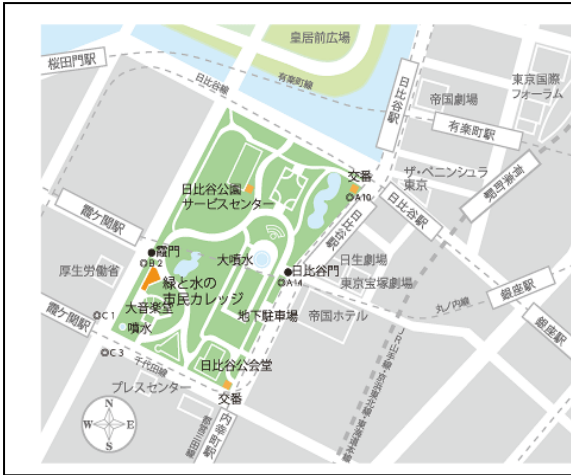

**■ライフスタイルガーデン部門**  
国土交通大臣賞

「空見席」  
江崎 真吾

**■コンテナガーデン部門**  
環境大臣賞

「流る 無伴奏チェロ組曲」  
阿須間 浩子

**■ハンギングバスケット部門**  
農林水産大臣賞

「秋光明媚」  
赤羽 玲子

**前回（令和4年）の出展例（テント出展、キッチンカー）**

**【日比谷公園までの交通案内】**

- 東京メトロ「日比谷」駅下車 A13出口 徒歩2分
- 「霞ヶ関」駅下車 B2出口 徒歩2分
- 都営地下鉄「日比谷」駅下車 A14出口 徒歩1分
- 「内幸町」駅下車 A7出口 徒歩2分
- JR・東京メトロ「有楽町」駅下車 日比谷口 徒歩6分

**■日比谷公園ガーデニングショー会場**

※日比谷公園第一花壇、及びその周辺の園路等（諸事情により会場が園内で変更する可能性あり）