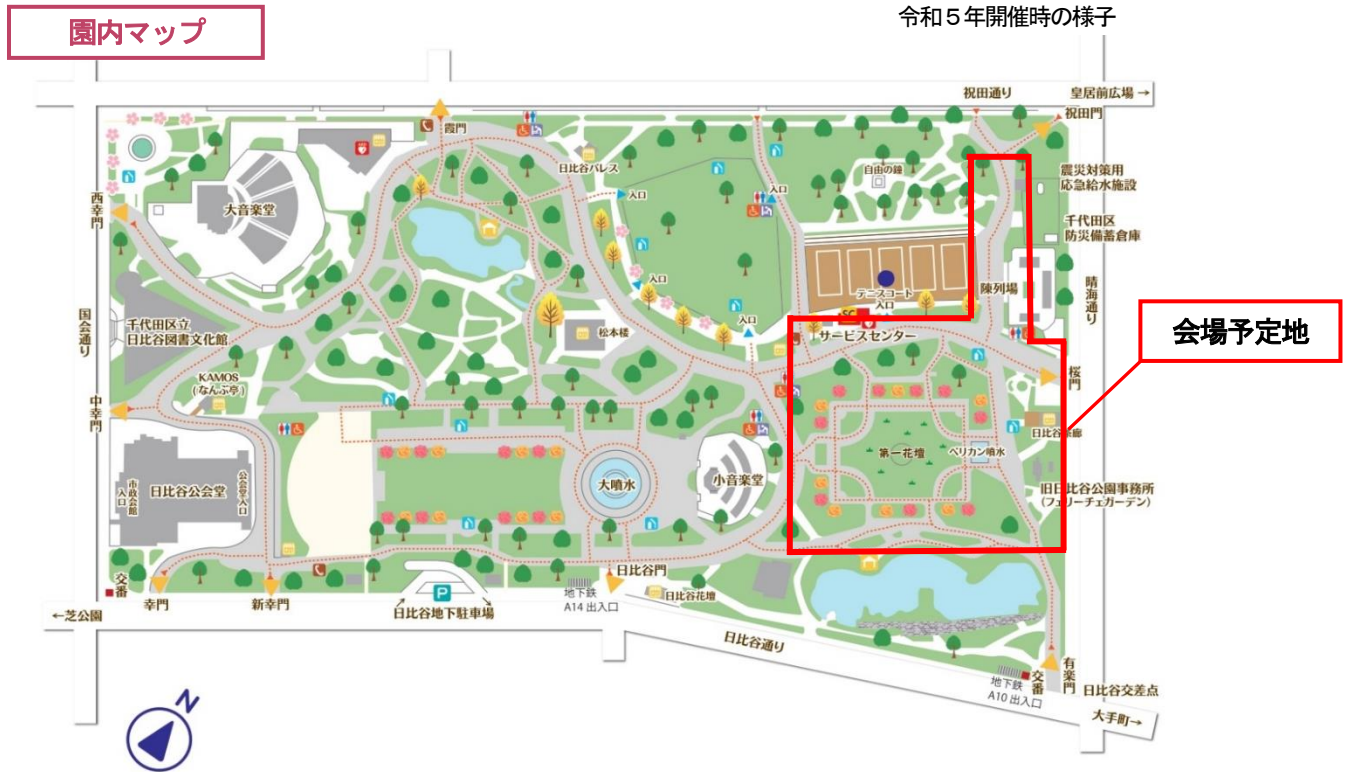

日比谷公園
ガーデニングショー

情報提供

当情報提供には、令和6年3月27日付「第22回
日比谷公園ガーデニングショー2024開催決定」
にて発表済みの内容を一部含みます。

「第22回 日比谷公園ガーデニングショー2024」 テント出展事業者大募集！

昨年令和5年の出展の様子

都心のオアシス、日本初の近代洋風公園である日比谷公園にて令和6年10月19日(土)～10月27日(日)に開催される「第22回日比谷公園ガーデニングショー2024」において、開催趣旨に沿った、花と緑・環境に関連する事業や植物・資材等を展示・販売するテント出展を募集いたします。

(2) 場 所

都立日比谷公園（千代田区日比谷公園1-6）

第一花壇及びその周辺の園路等

（諸事情により園内で会場を変更する可能性あり）

令和5年開催時の様子

(3) 開催テーマ・開催趣旨

『しあわせ広がる日比谷の秋』

首都東京の中心に位置する日比谷公園を会場に、広く市民・企業・団体等の参加を得てガーデニングショーを開催し、さまざまな環境や社会が変化するなか、これからの持続可能で平和な社会を目指し、「花とみどりの力」がもつ可能性を日比谷から世界に発信します。